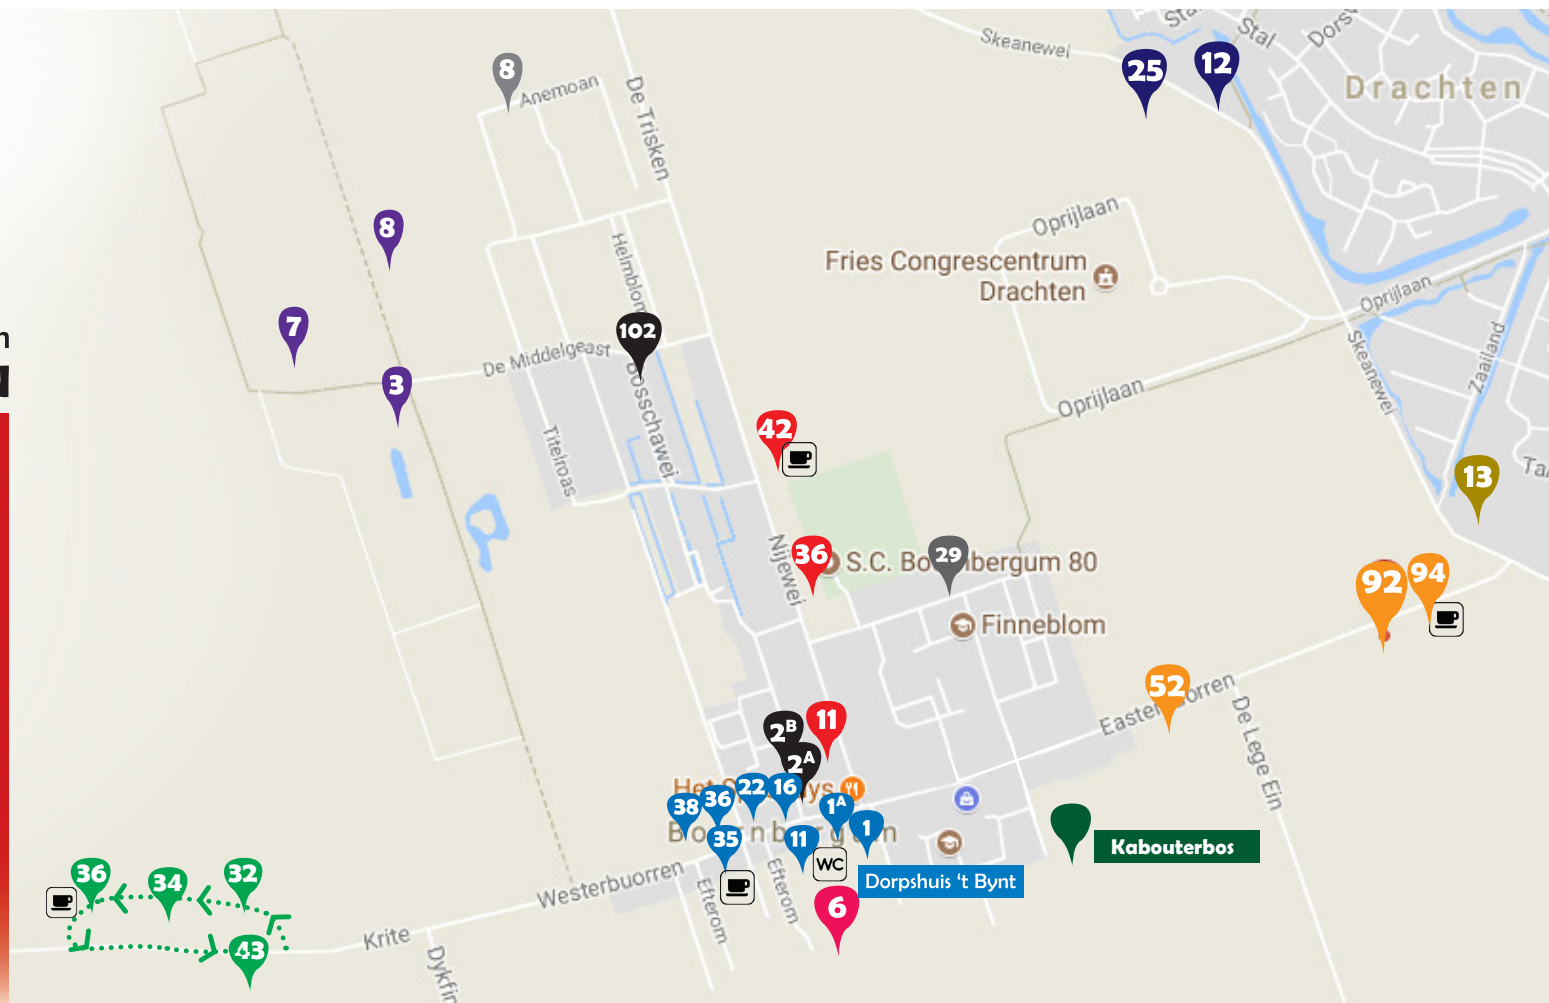

Culturen route Boornbergum/Kortehemmen OP 'E STRUN YN HUS EN TUN

Op 'e Strún yn Hús en Tún is de Culturele zwerftocht van Boornbergum en Kortehemmen in aansluiting op de culturele Hoofdstad 2018.

Wanneer:

Vr. 21 september 17.00 - 22.00 uur = ●

Za 22 september 13.00 - 17.00 uur = ●

Deelnemers:

Onderstaande adressen zijn te bezoeken en herkenbaar aan bovenstaande vlag. Staat er een gele bol dan doen ze vrijdag mee. Staat er een blauw balletje dan doen ze zaterdag mee. I.v.m. de vakantieperiode hebben we niet iedereen kunnen benaderen. De vlaggen zijn leidend. Hangt deze uit dan bent u van harte welkom.

Veel plezier!

MIDDELGEAST

- 3. Bouke Zwerver - Oude auto's en kunst
- 7. Fam. Piek - Bed & Brochje
- 8. Fam. Hofman - Bijenkasten

ANEMOAN

- 8. Fam. Veltman - Architectuur woning

KRITE *mini strunpad volg de stippellijn*

GALHOEKE

- 13. Fam. v.d. Sluis - 't Hunsterhof liefhebberstuin